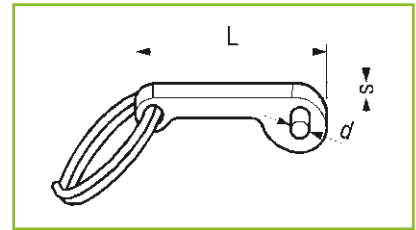

### Eigenschaften:

• Ersatzteil für Hebelarmkupplung

### Zulassung/Norm:

• Nach EN ISO 14420-7 (DIN 2828)

Material: Bolzen und Ring aus Edelstahl

Typ	Abmessung L mm	Abmessung d mm	Abmessung s mm	Bestell-Nr.	€ Stück
1/2" / 3/4"	40	4	7,5	15 6287 7468	
1"	48	5,4	9,5	15 6287 7469	
1 1/2" - 3"	67	6,3	11	15 6287 7478	
1 1/4" / 4"	78	8	14	15 6287 7479	

Größe Zoll	Abmessung D x d x s mm	Bestell-Nr.	€ Stück
2	67 x 51 x 6,4	15 6287 7600	
2 1/2	80 x 60 x 6,4	15 6287 7610	
3	95 x 76 x 6,4	15 6287 7620	
4	124 x 102 x 6,4	15 6287 7630	

Größe Zoll	Abmessung D x d x s mm	Bestell-Nr.	€ Stück
2	67 x 51 x 6,4	15 6287 7603	
2 1/2	80 x 60 x 6,4	15 6287 7613	
3	95 x 76 x 6,4	15 6287 7623	
4	124 x 102 x 6,4	15 6287 7633	